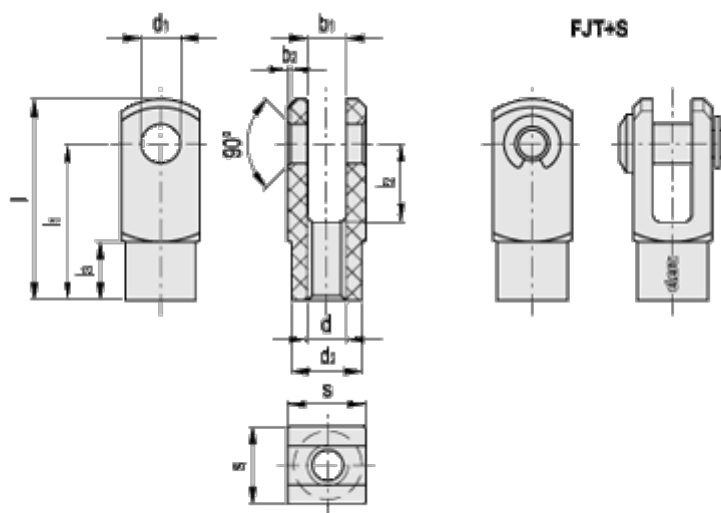

Varenummer: 2308470332
Beskrivelse: Kunststof gaffelstykke 470332
FJT-M12x1,25+S

Mål

b1	= 12	l3	= 18.0
b2	= 0.5	s	= 24
d1	= 12	Størrelse	= G 12 x 24
d2	= 20		
d H6	= M12x1,25		
l	= 62		
l1	= 48		
l2	= 24		